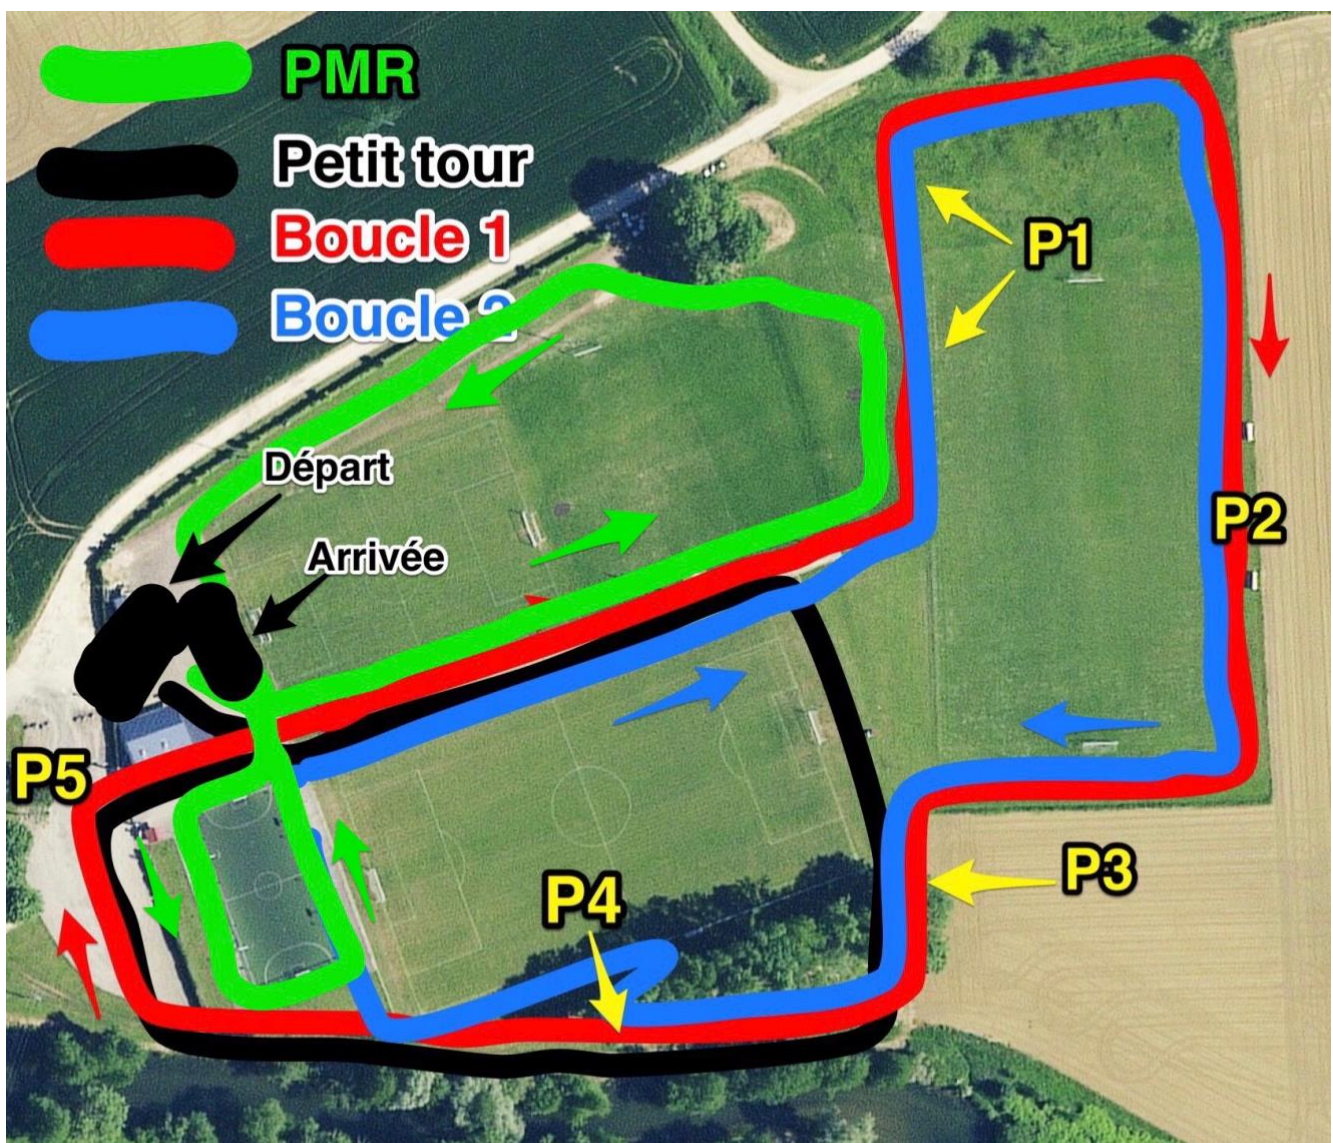

CROSS DU COLLÈGE CYCLE 3

CM1-CM2-6^è

Mardi 18 octobre 2022

ORGANISATION :

- La participation au cross est obligatoire pour tous les élèves (sauf certificat médical),
- Les dispensés aideront à l'organisation.
- Classement par niveau (CM1-CM2-6^è).
- Podiums pour chaque niveau, les CE2 si présents sont classés avec les CM1 mais ne peuvent pas être sur le podium (ne font pas partis du même cycle).
- Un **dossard ÉLA autocollant** (qui vous sera distribué) sera à coller sur votre t-shirt (attention, le numéro inscrit sur le dossard correspond à un élève !)
- Tricherie sur le parcours = non classé

DÉROULEMENT - HORAIRES

CE2 - CM1 - CM2 - 6^{ème}

- 🕒 9h15 : arrivée au gymnase pour les 6^{èmes}, habillage, se rendre au stade
- 🕒 9h30 : arrivée au stade pour les primaires, habillage vestiaires du foot à disposition
- 🕒 9h45 briefing, répartition des enseignants et contrôleurs sur les postes, échauffement
- 🕒 **10h15 : départ course FILLES**
- 🕒 **10h40 : départ course GARÇONS**
- 🕒 11h15 : PODIUMS
- 🕒 11h30 : départ des écoles de Souvans, Montbarrey et MSV
- 🕒 11h30 : nettoyage stade, préparation cross après midi
- 🕒 11h45 : retour au gymnase pour les 6^{èmes}
- 🕒 Fin de l'édition 2022 pour le cycle 3

DISTANCES à parcourir

1 boucle noire
+ 1 boucle n°1 (en rouge)
+ 1 boucle n°2 (en bleue)
soit 1970m pour tous

+ Un parcours à mobilité réduite... **boucle verte**

LES PARCOURS...

Parcours cycle 3